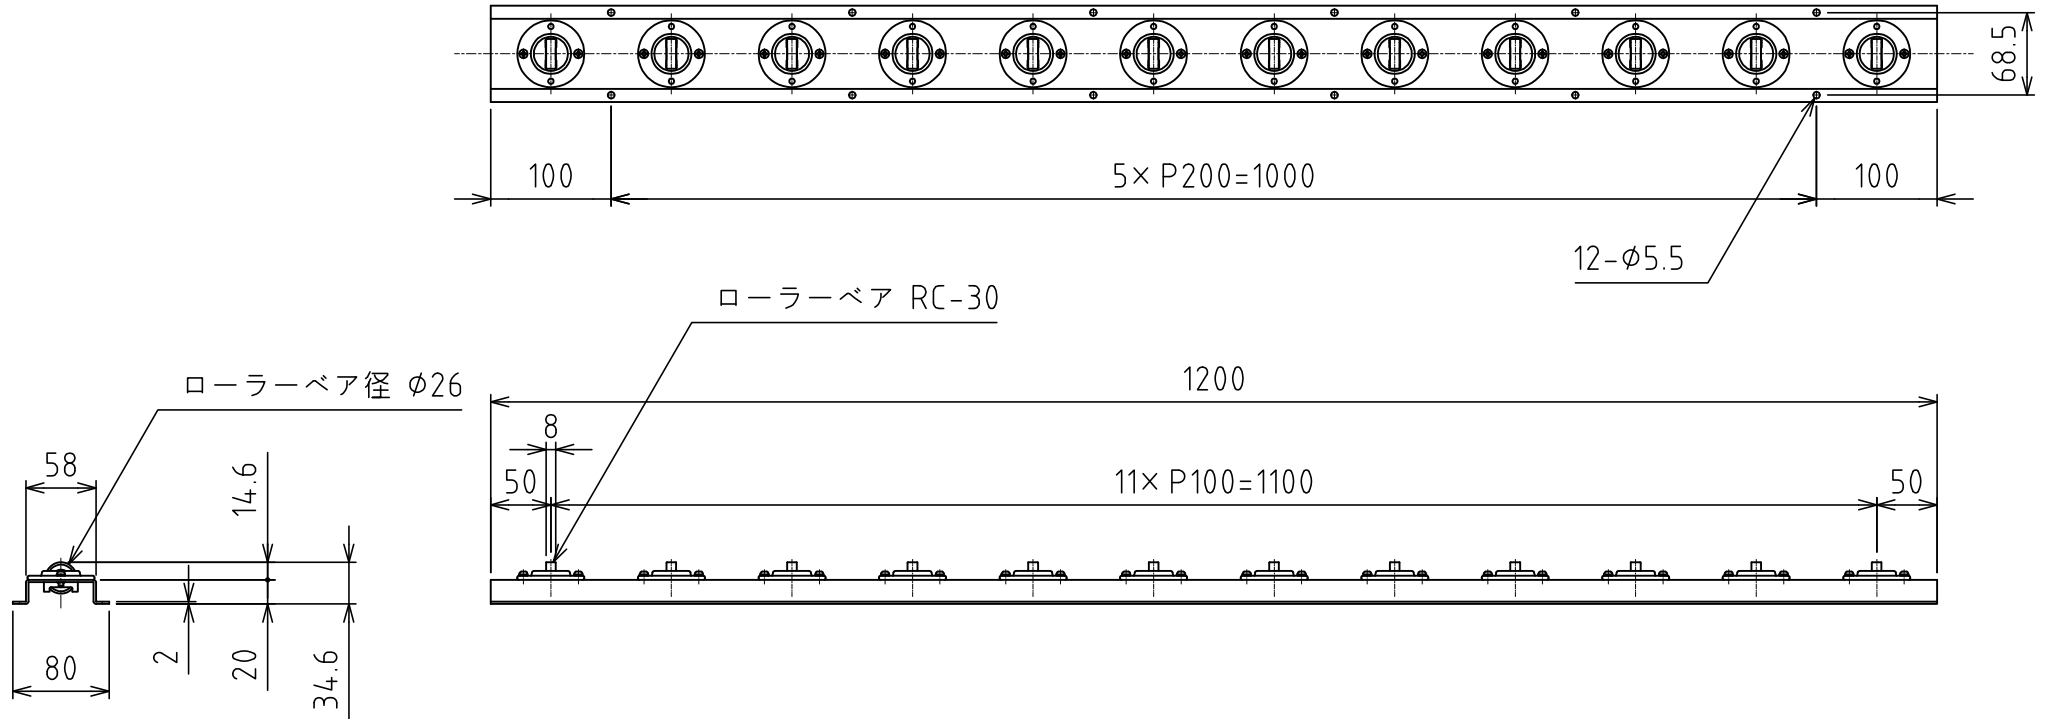

RU-C12-Pa

ローラーペア : RC-30 12個付 (並列配置)
自重 : 2.9kg