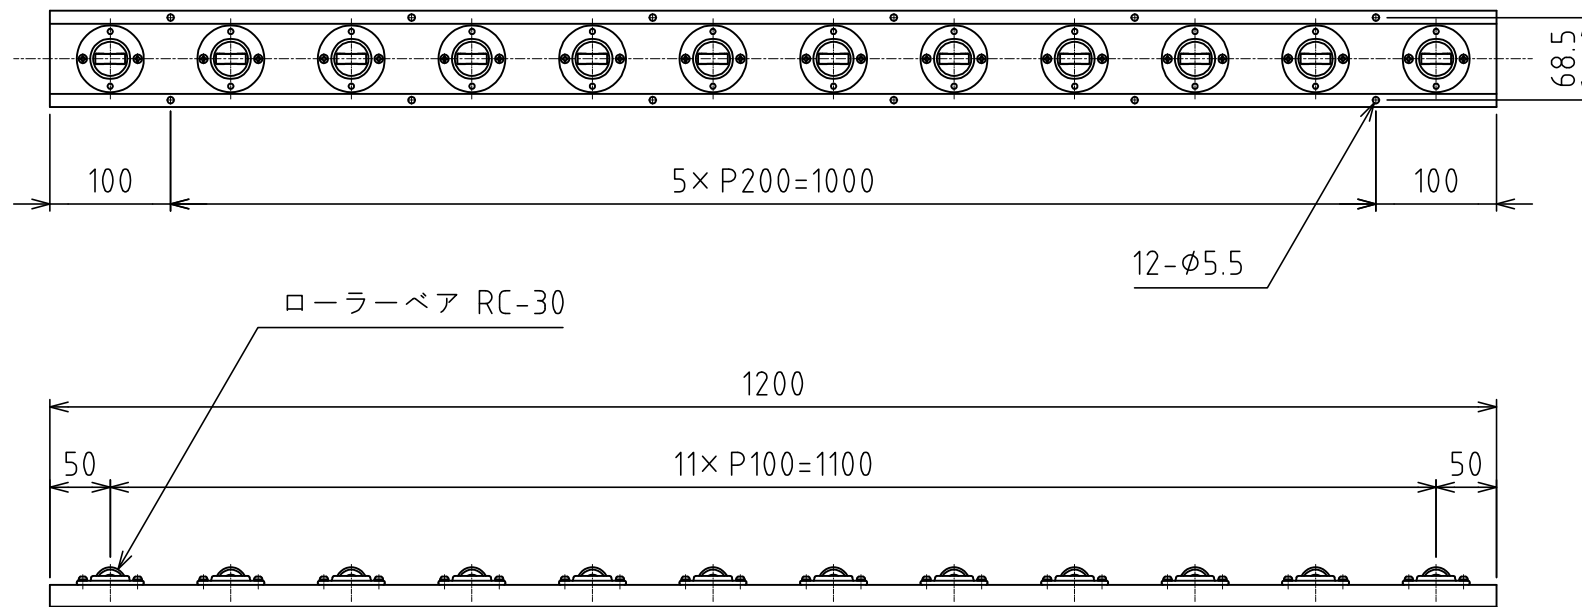

RU-C12

ローラーベア : RC-30 12個付
自重 : 2.9kg