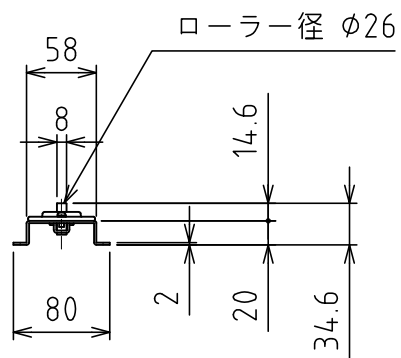

RU-C12

ローラーベア : RC-30 12個付
自重 : 2.9kg