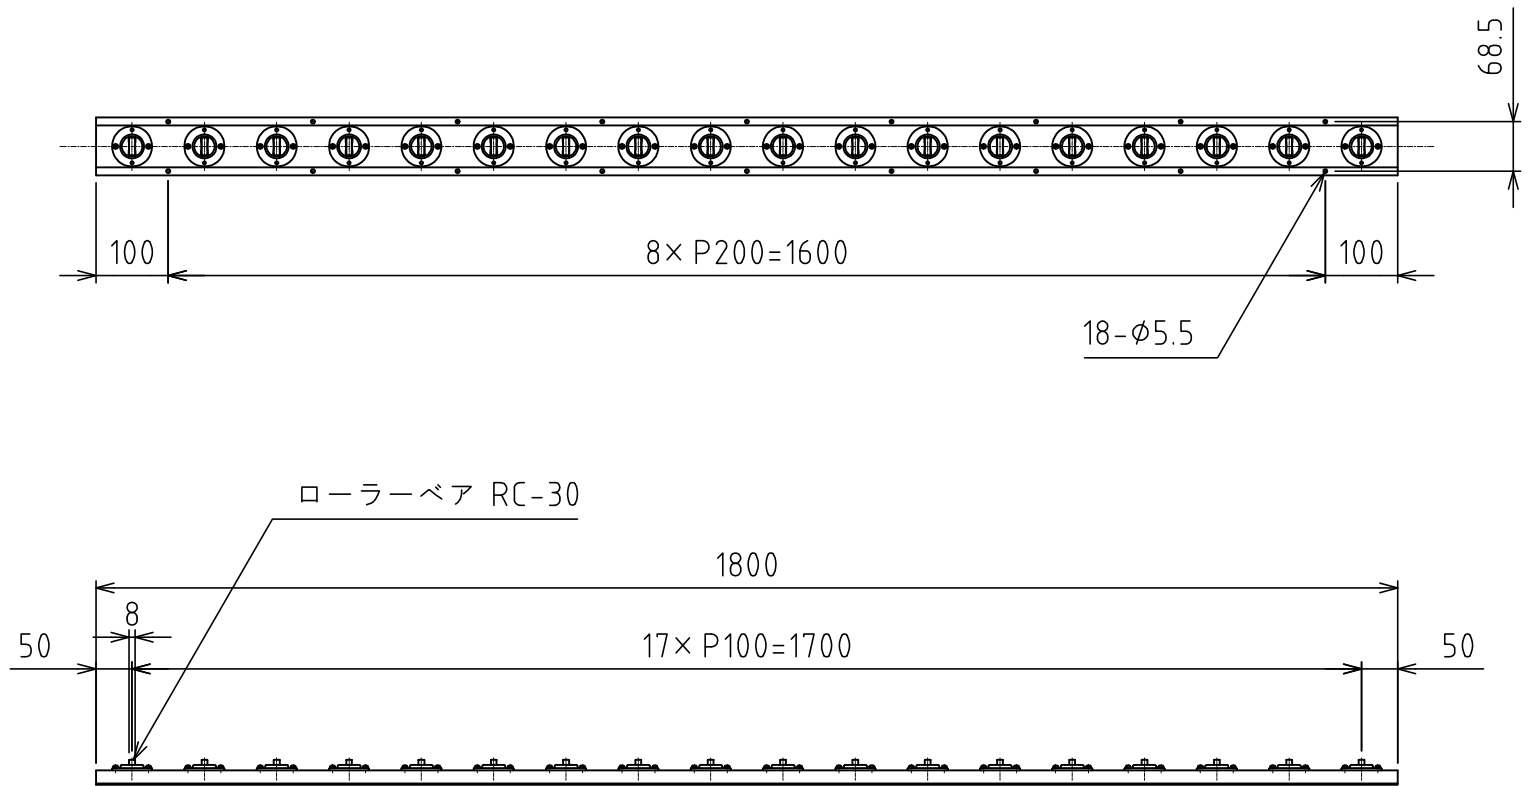

RU-C18-Pa

ローラーベア : RC-30 18個付 (並列配置)
自重 : 4.3kg