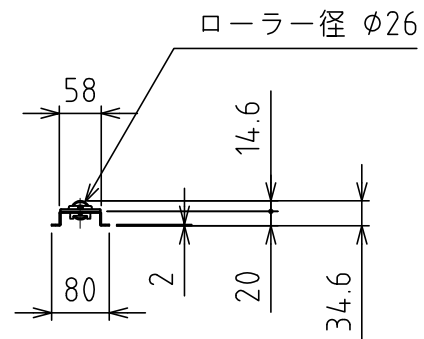

RU-C18-Pa

ローラーベア : RC-30 18個付 (並列配置)
自重 : 4.3kg