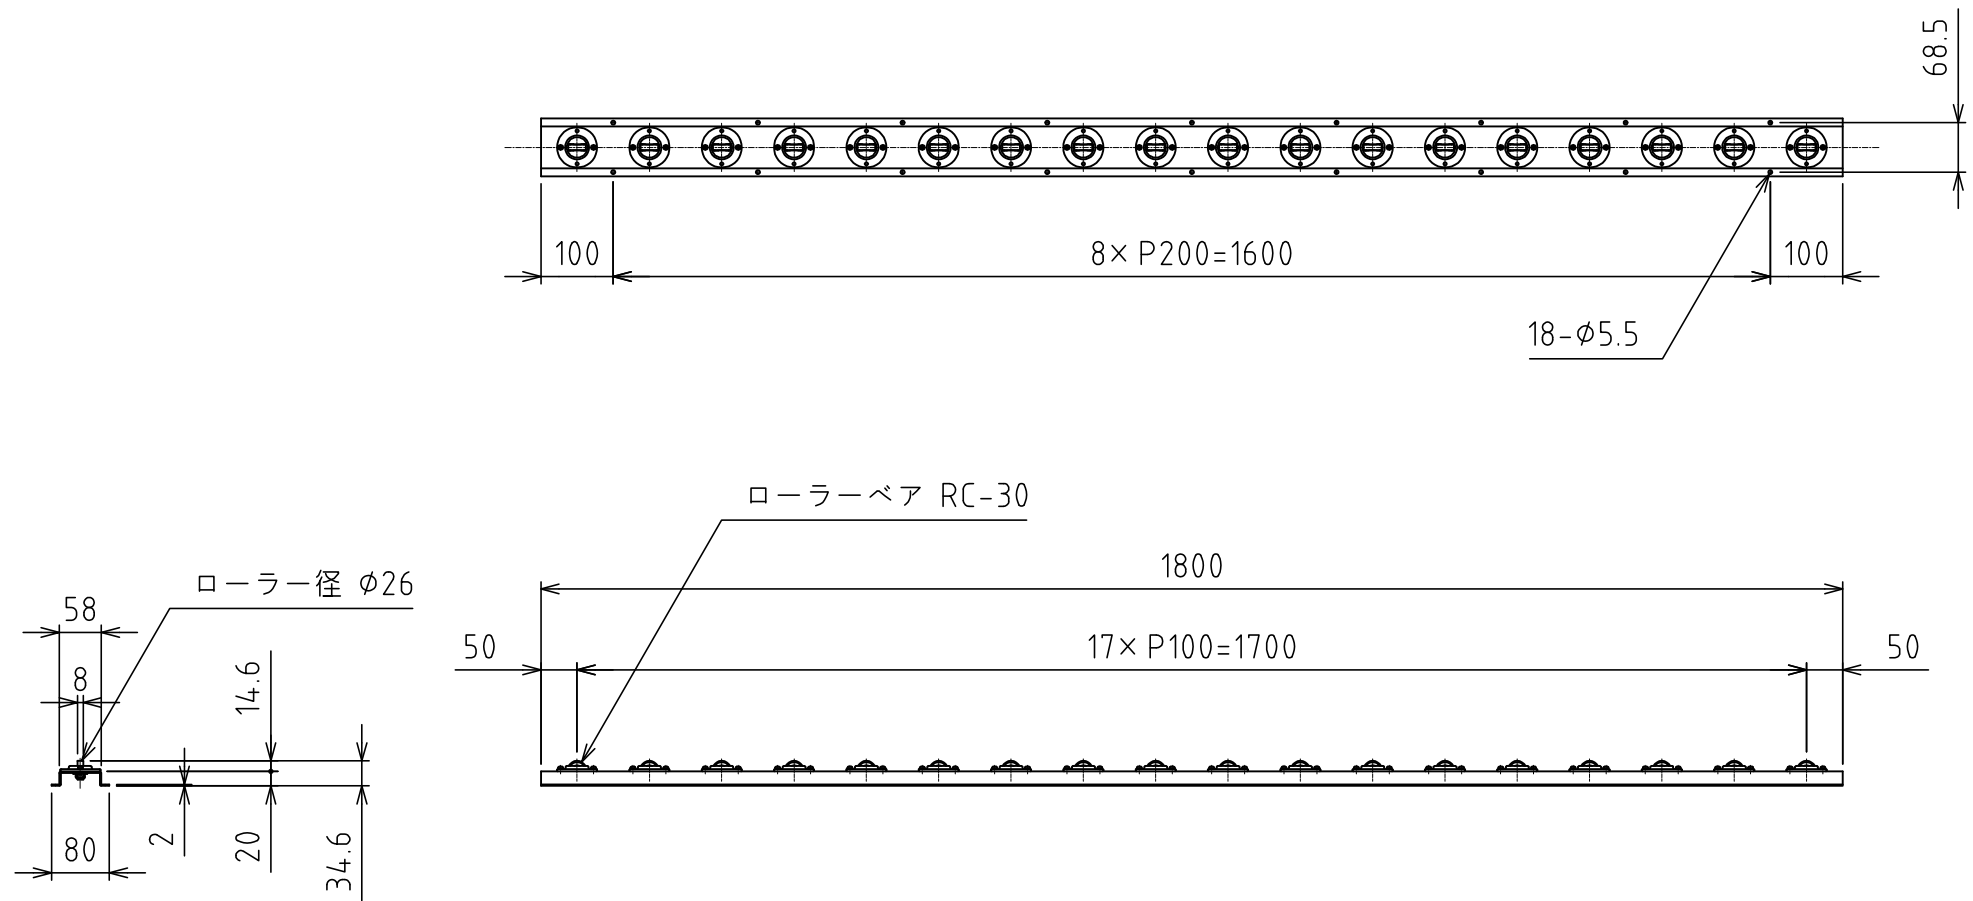

# RU-C18

ローラーベア : RC-30 18個付  
自重 : 4.3kg