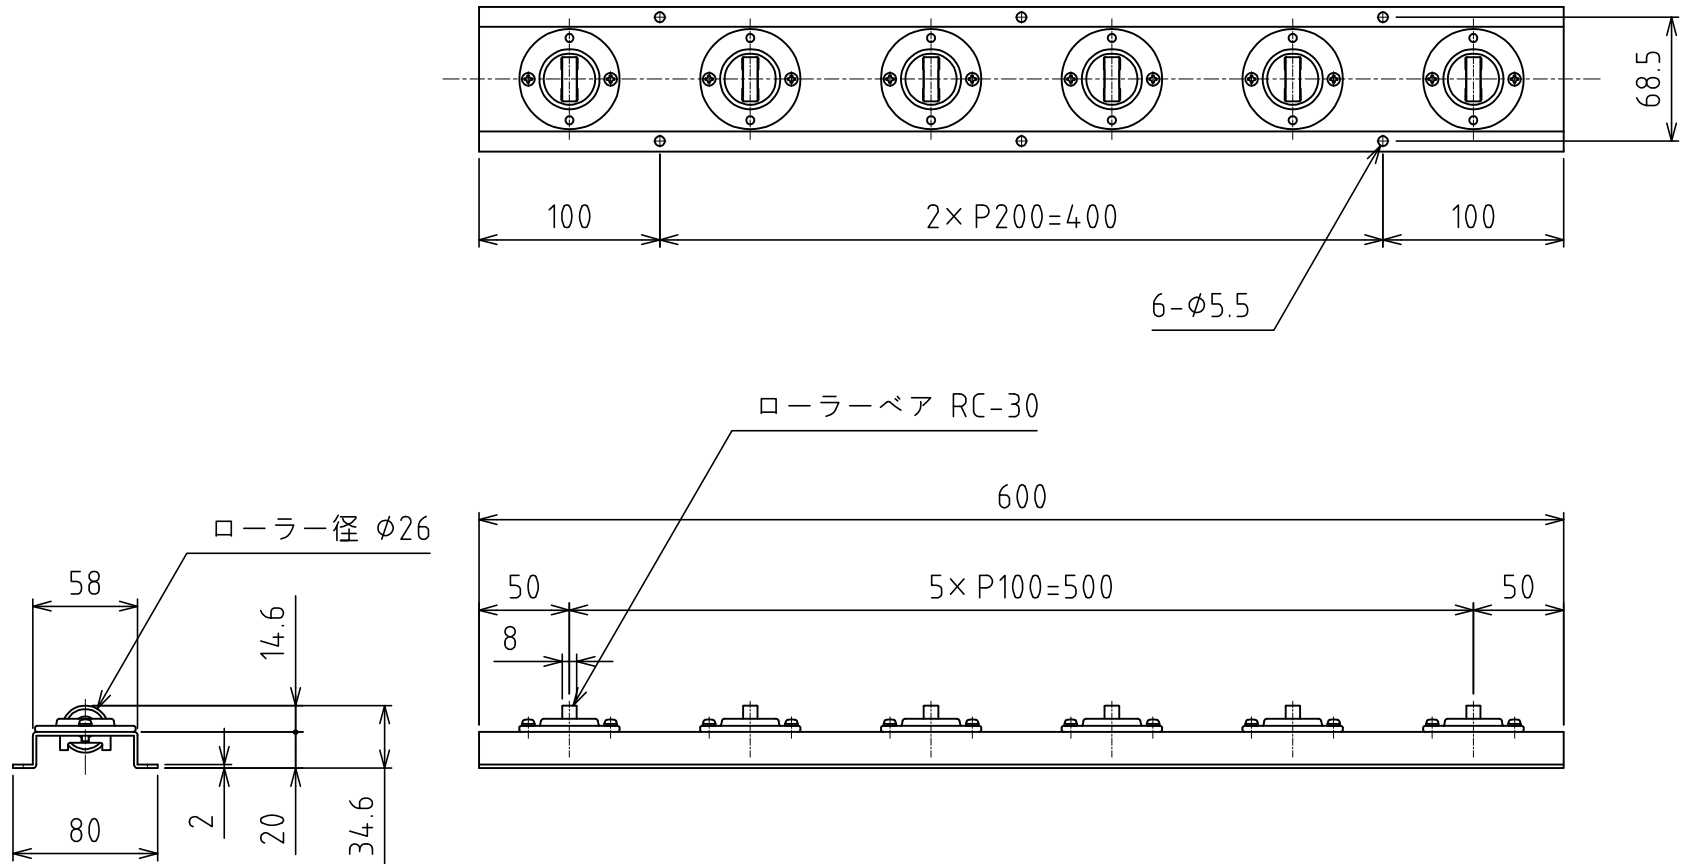

RU-C6-Pa

ローラーベア : RC-30 6個付 (並列配置)
自重 : 1.4kg