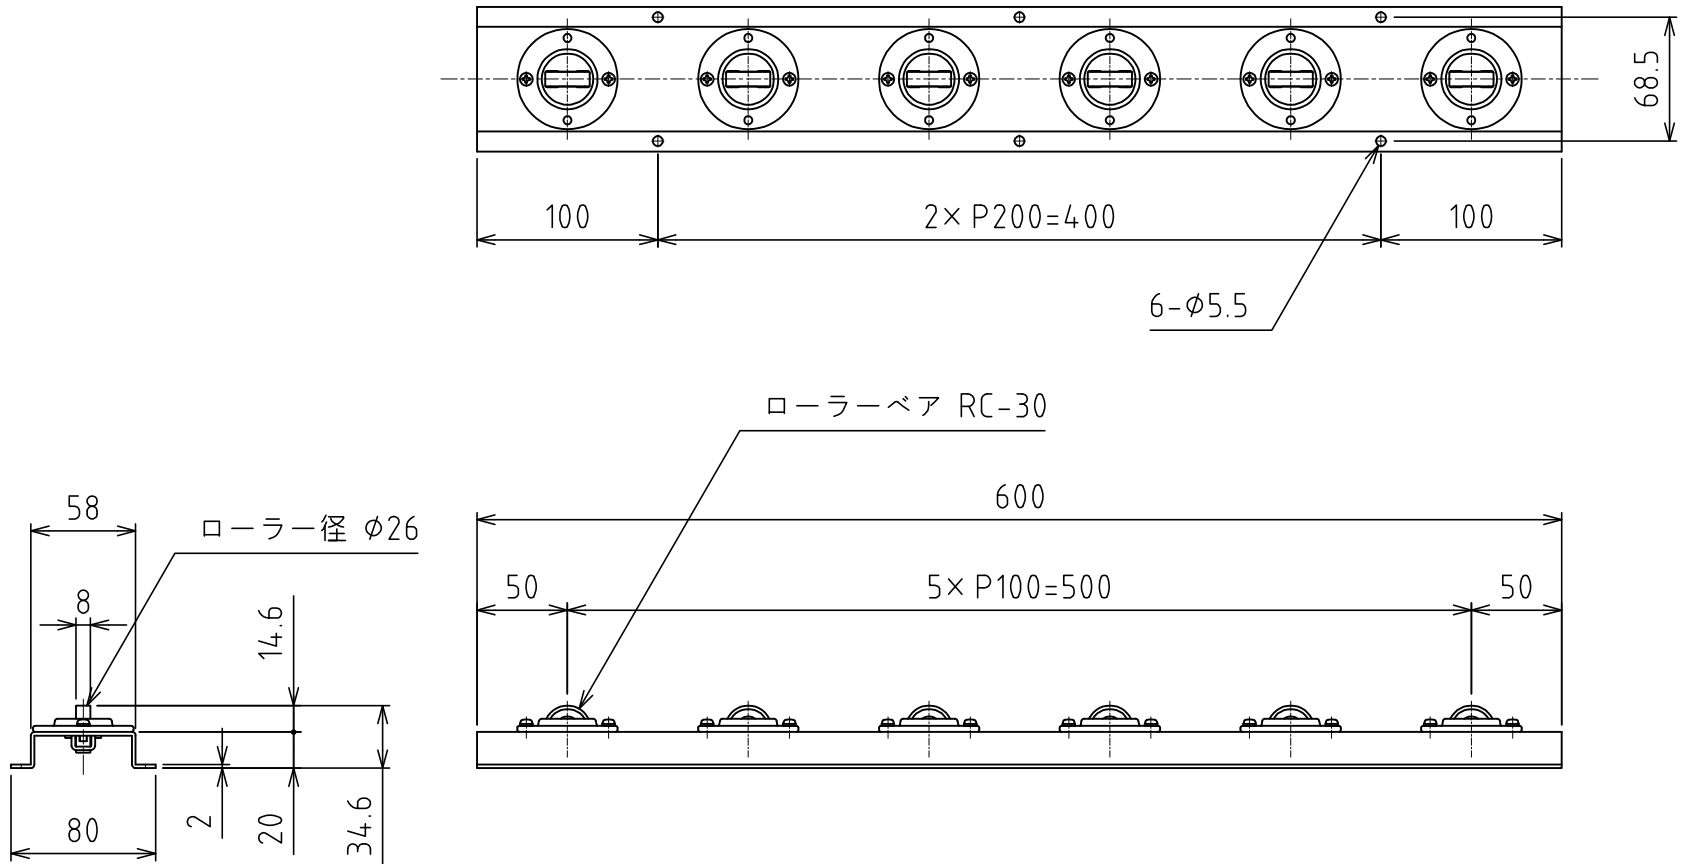

# RU-C6

ローラーペア : RC-30 6個付  
自重 : 1.4kg