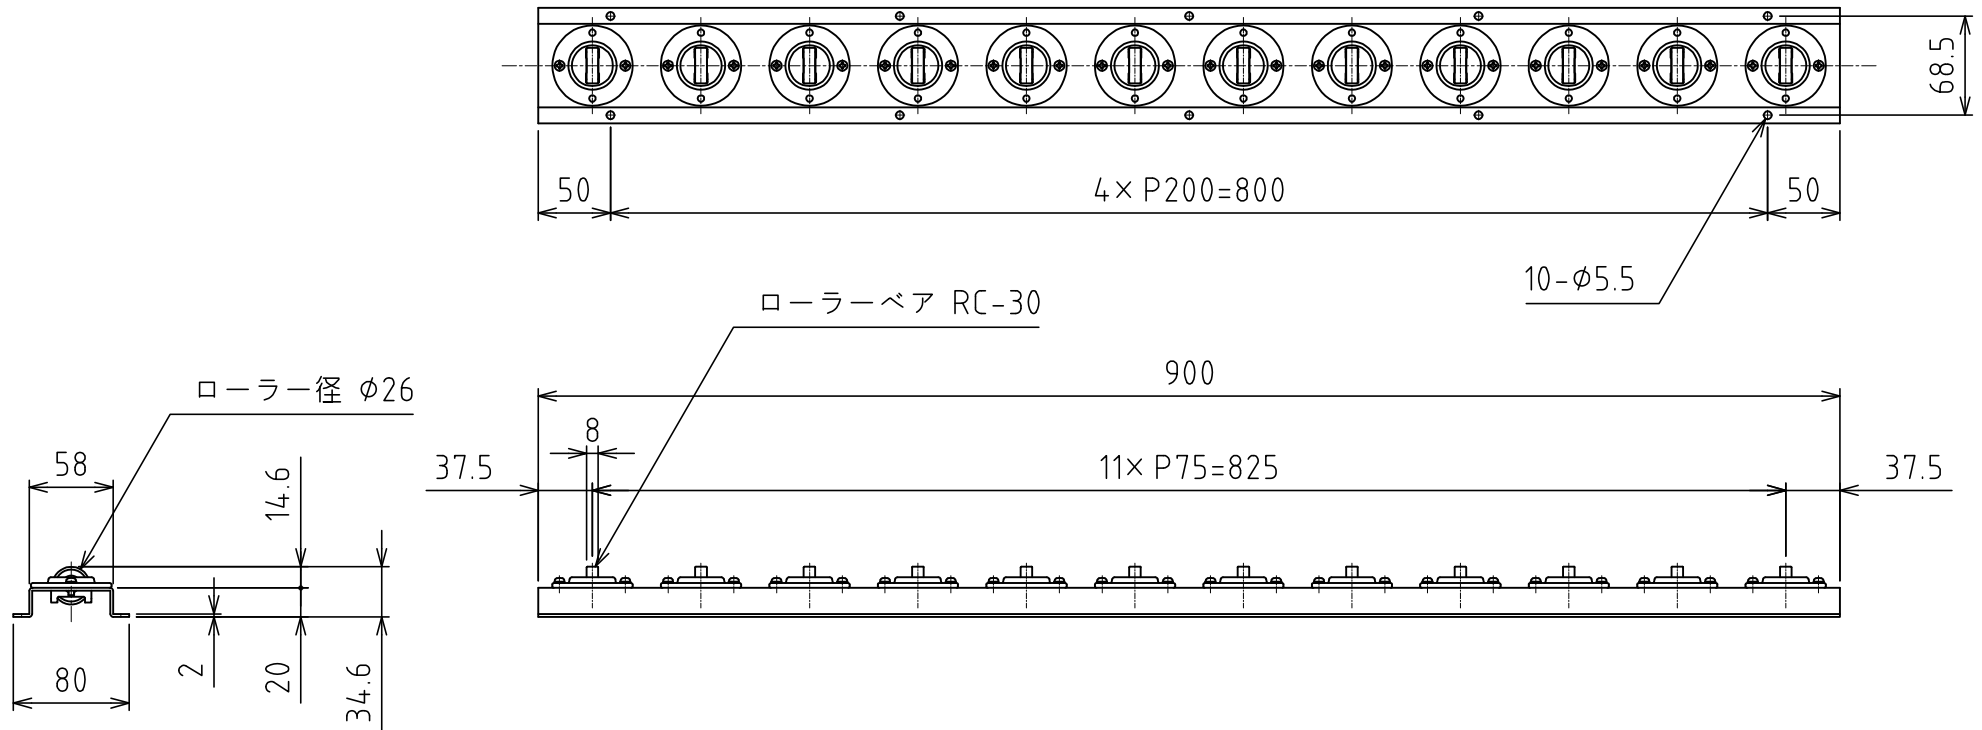

RU-C9-75-Pa

ローラーベア : RC-30 12個付 (並列配置)
自重 : 2.6kg