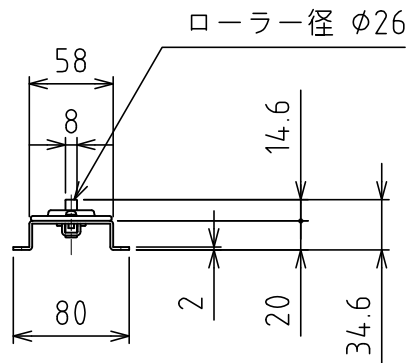

RU-C9-75

ローラーペア : RC-30 12個付
自重 : 2.6kg