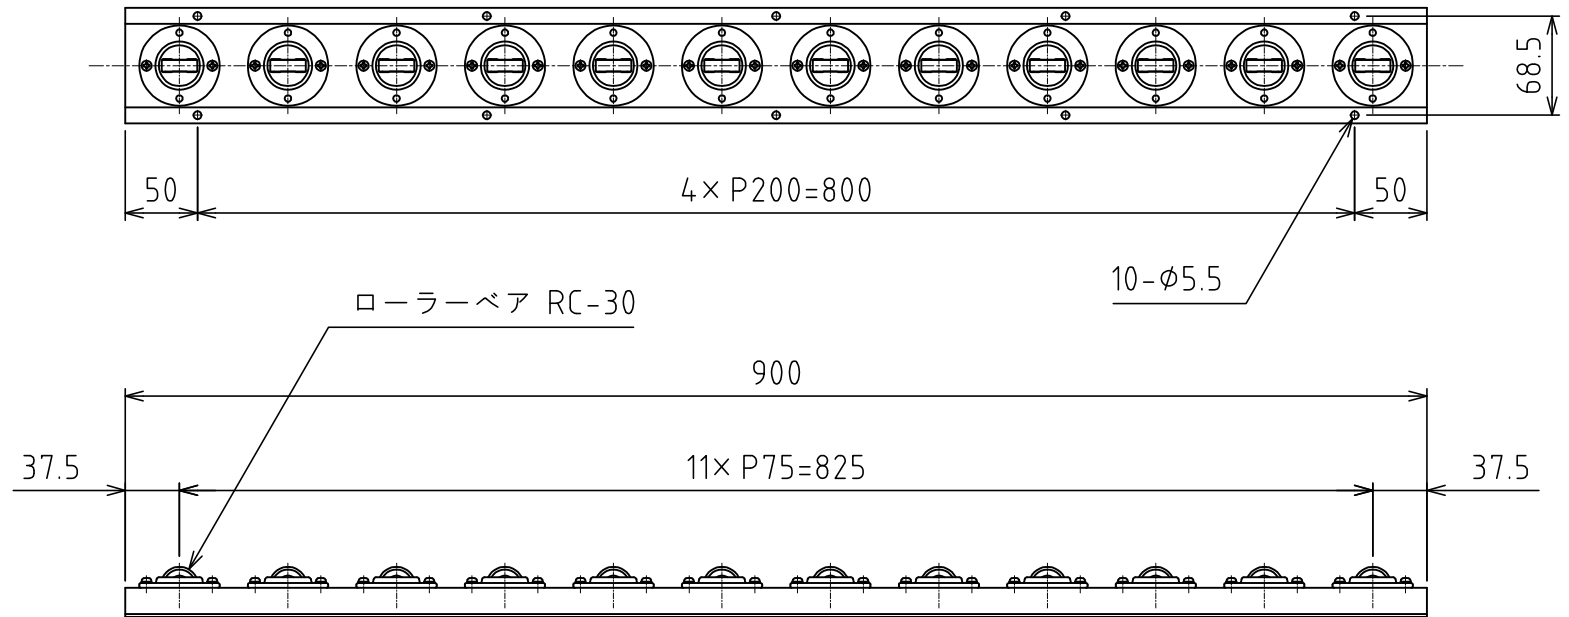

RU-C9-75

ローラーペア : RC-30 12個付
自重 : 2.6kg