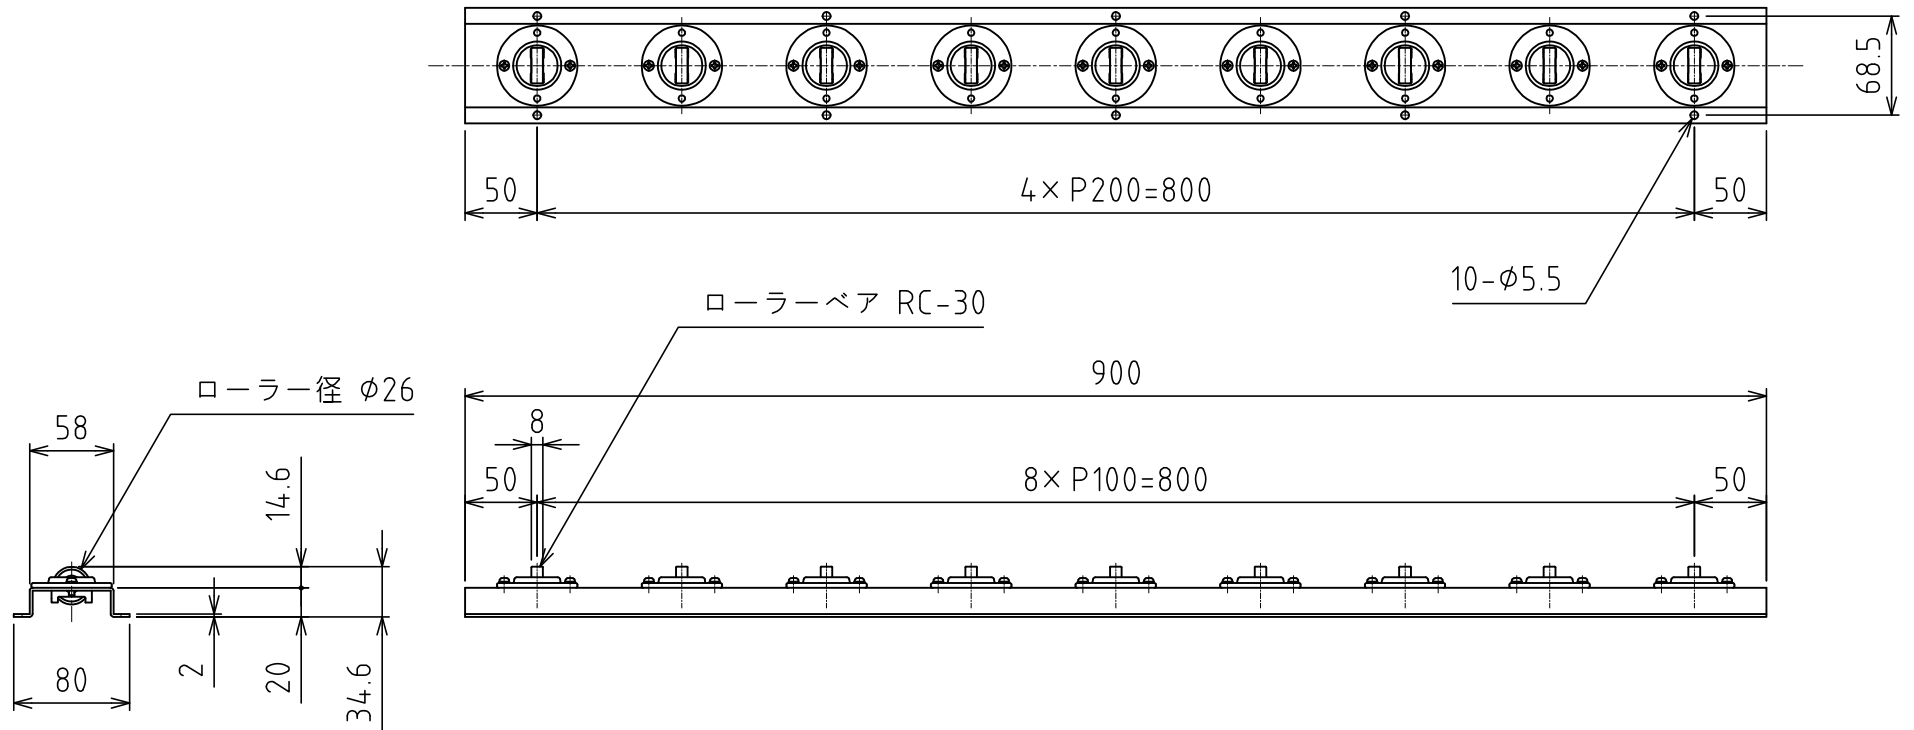

# RU-C9-Pa

ローラーベア : RC-30 9個付 (並列配置)  
自重 : 2.2kg