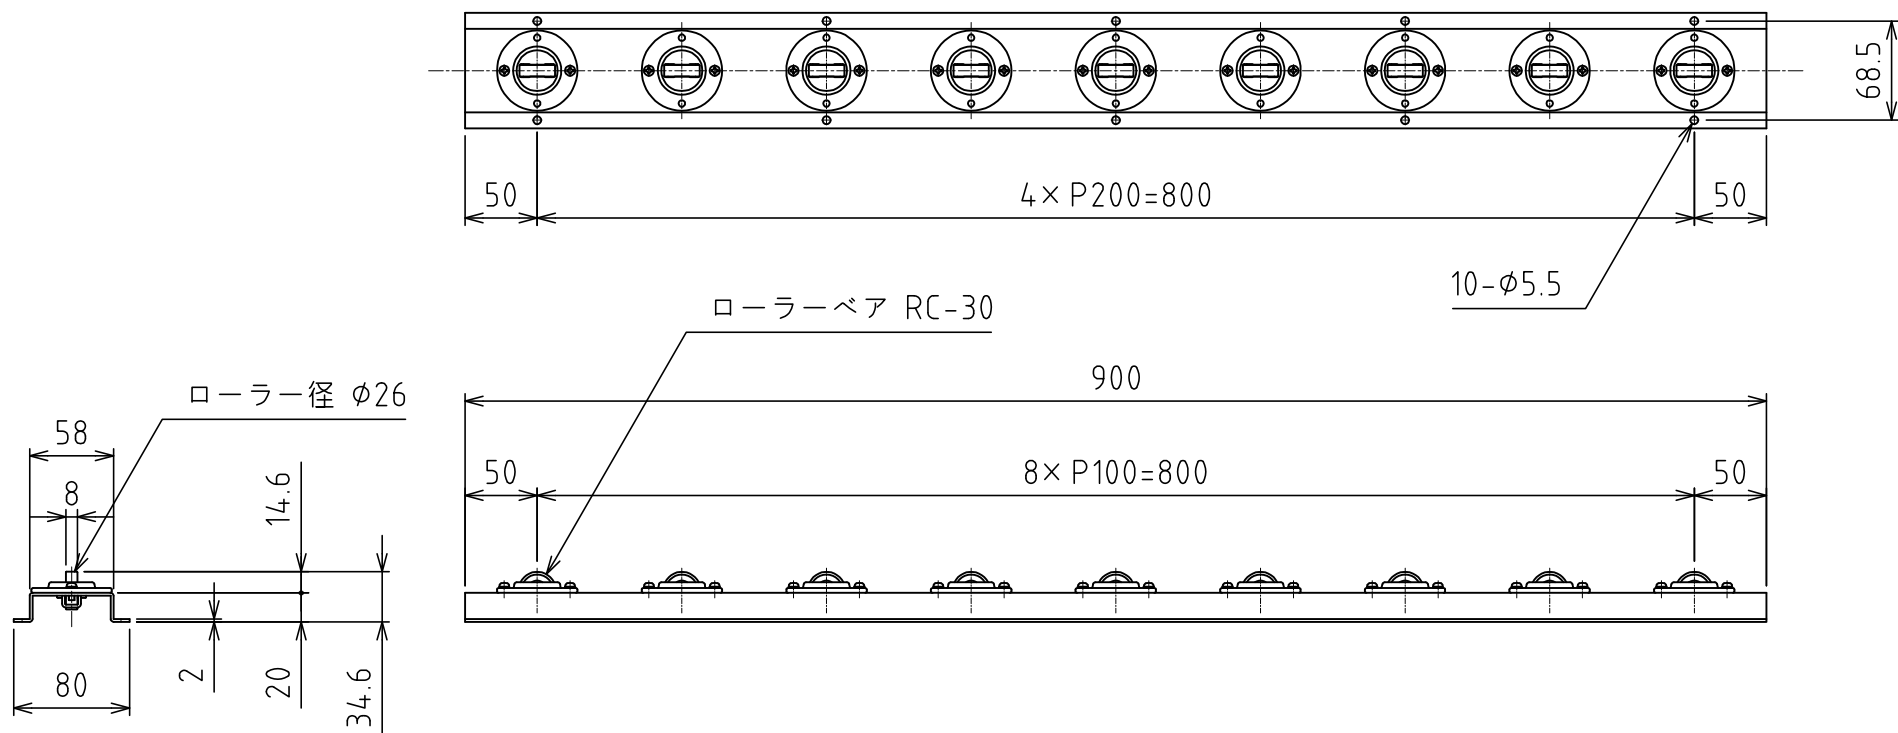

RU-C9

ローラーベア : RC-30 9個付
自重 : 2.2kg