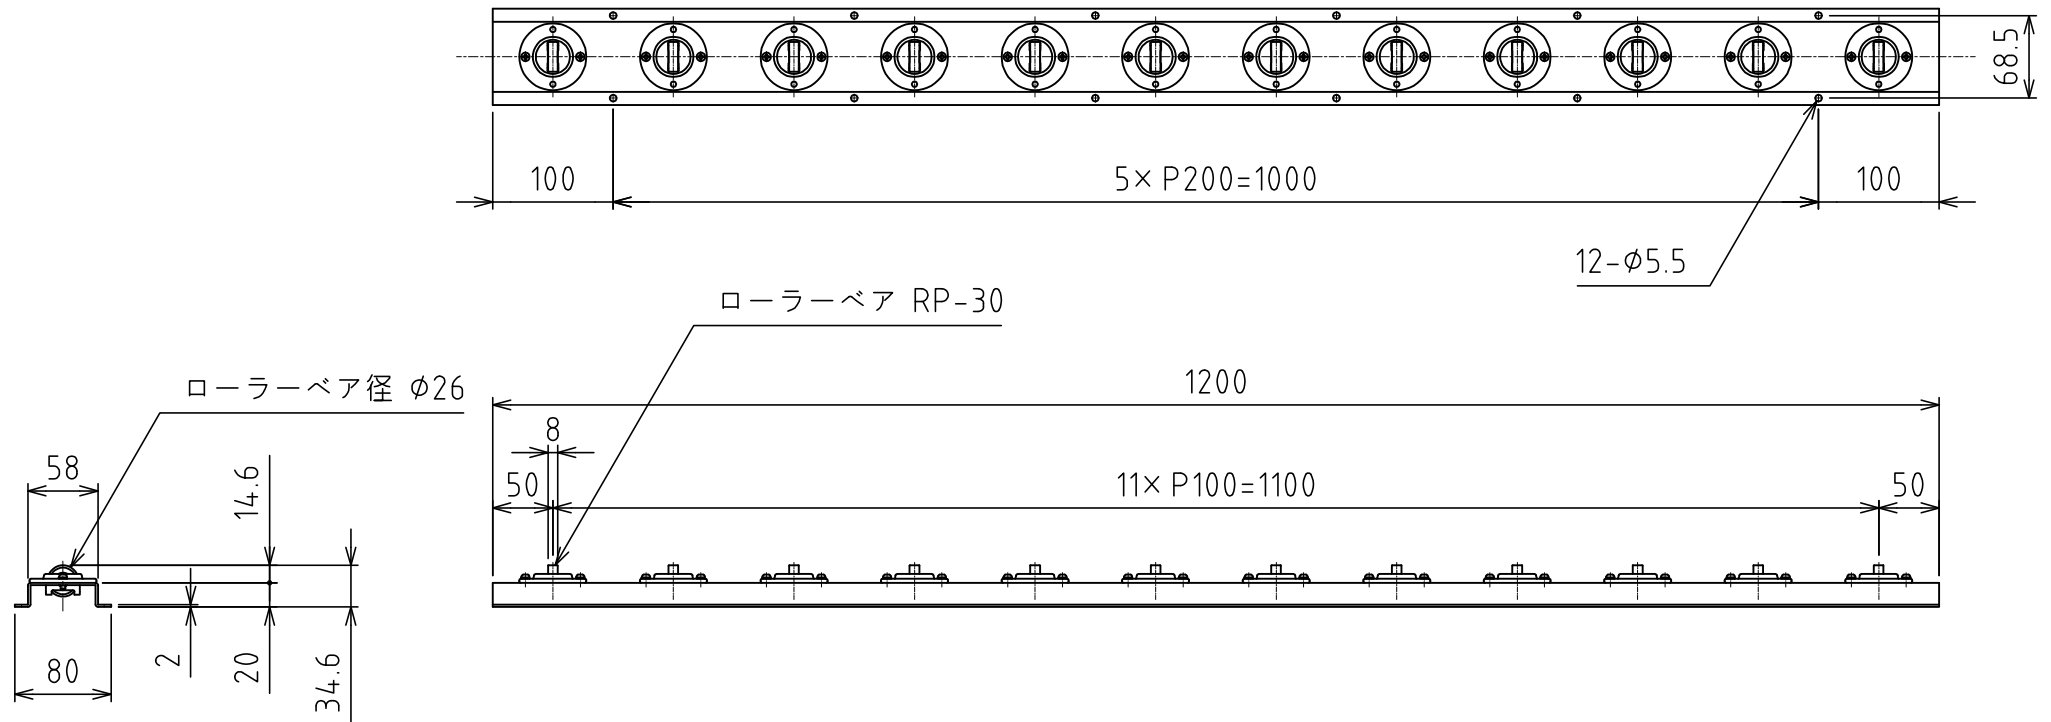

RU-P12-Pa

ローラーベア : RP-30 12個付 (並列配置)
自重 : 2.7kg