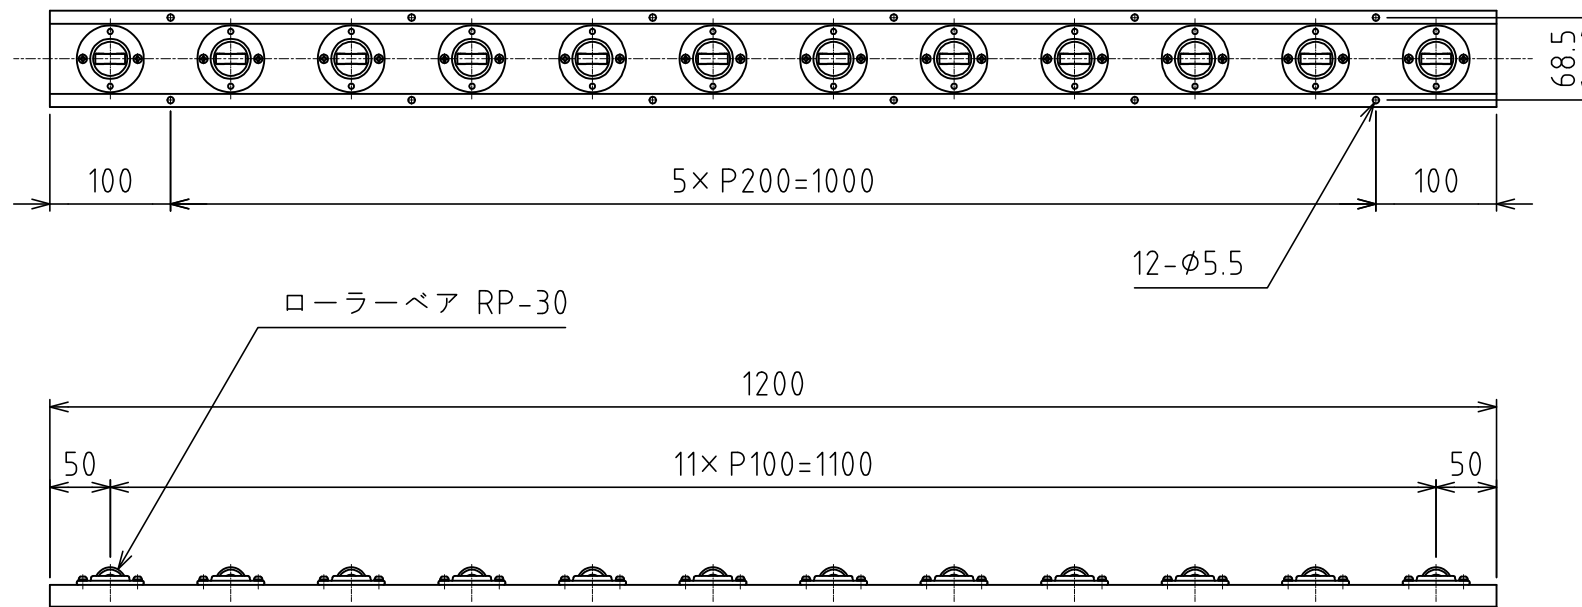

RU-P12

ローラーベア : RP-30 12個付
自重 : 2.7kg