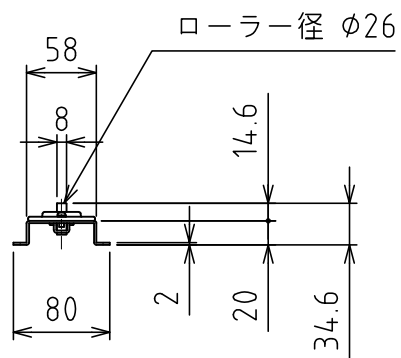

RU-P12

ローラーベア : RP-30 12個付
自重 : 2.7kg