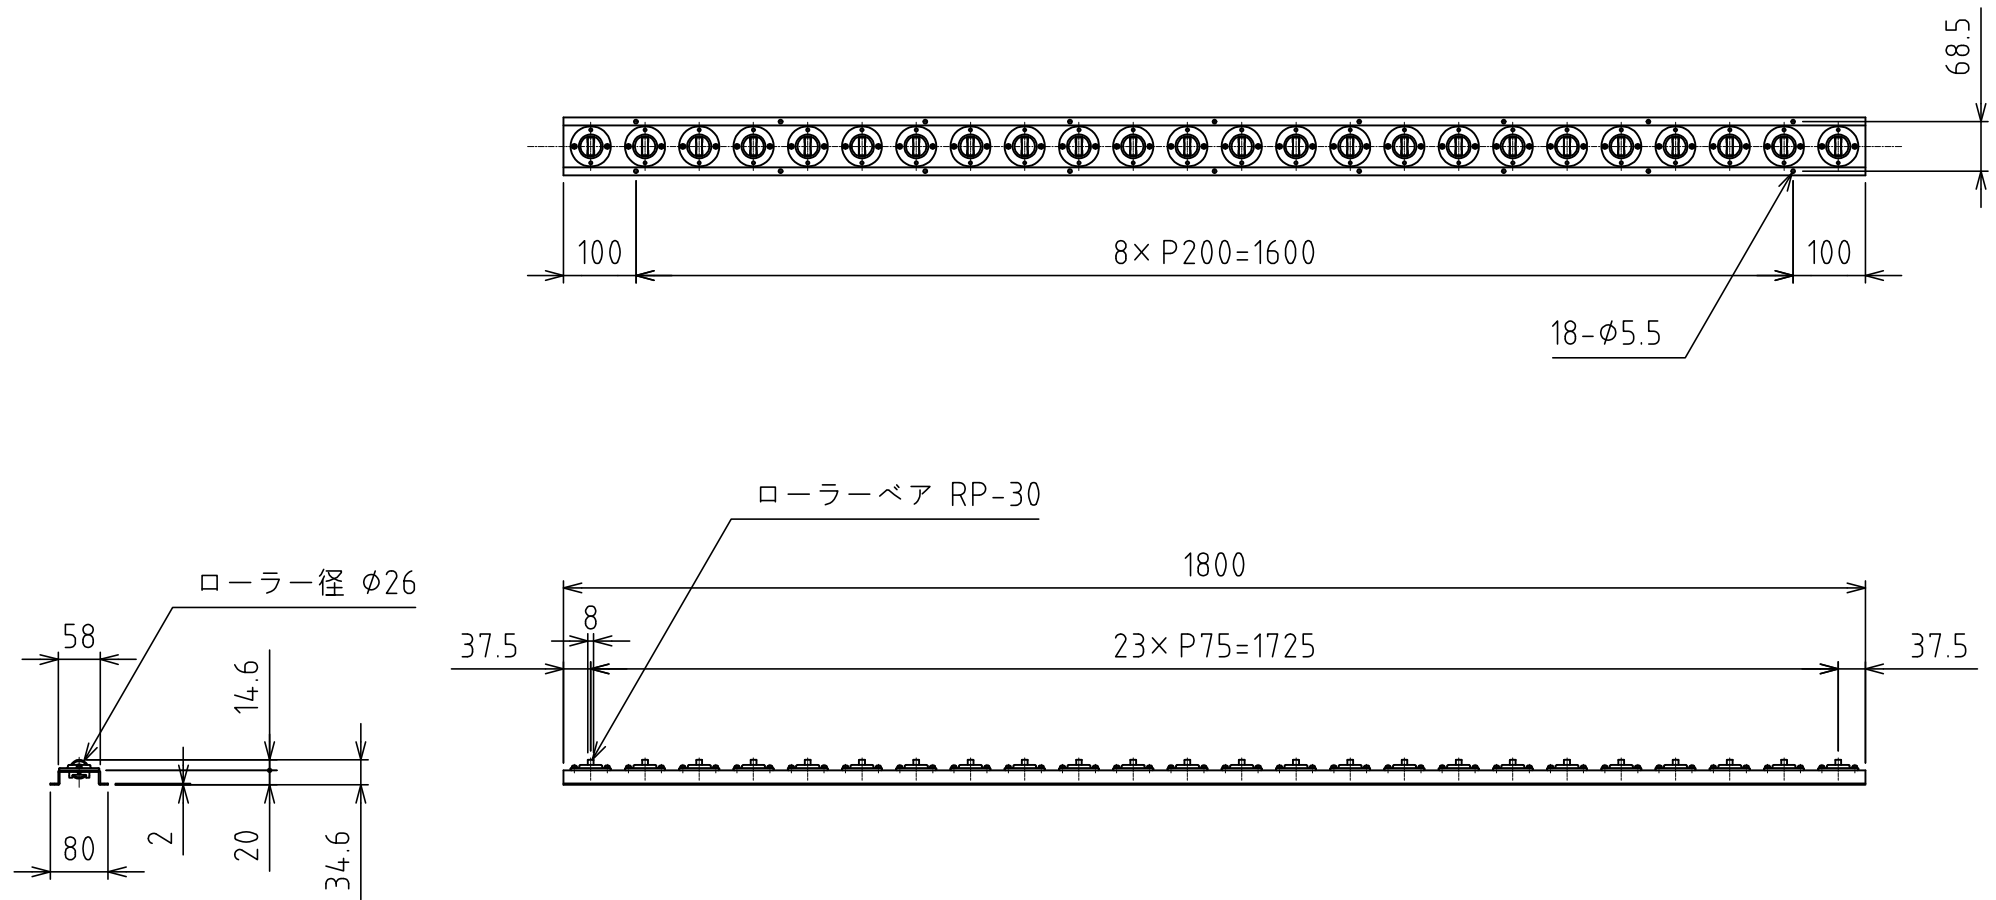

# RU-P18-75-Pa

ローラーベア : RP-30 24個付 (並列配置)  
自重 : 4.5kg