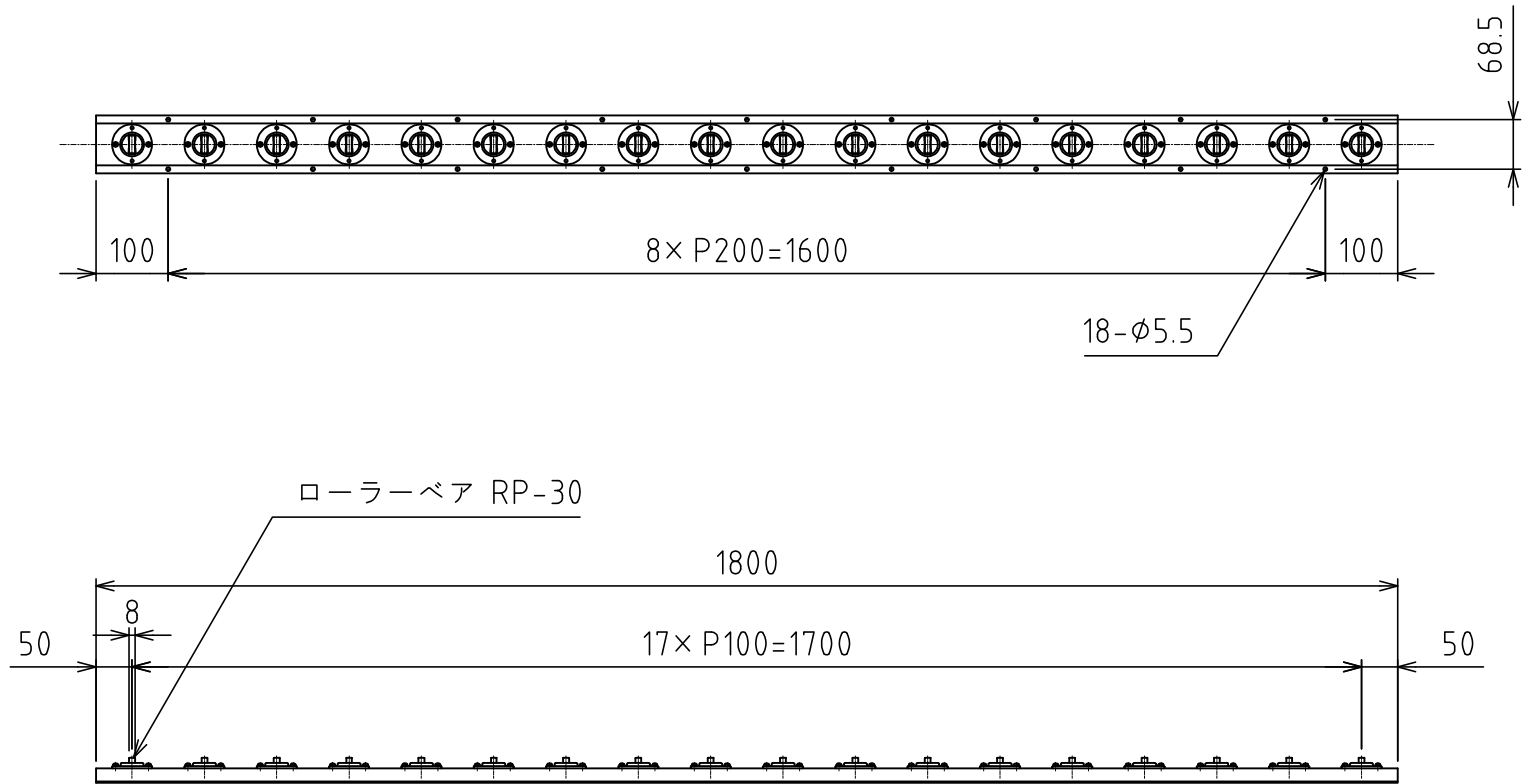

# RU-P18-Pa

ローラーベア : RP-30 18個付 (並列配置)  
自重 : 4.1kg