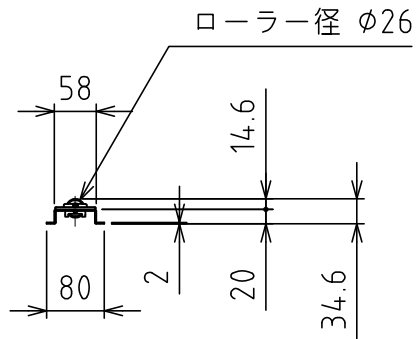

# RU-P18-Pa

ローラーベア : RP-30 18個付 (並列配置)  
自重 : 4.1kg