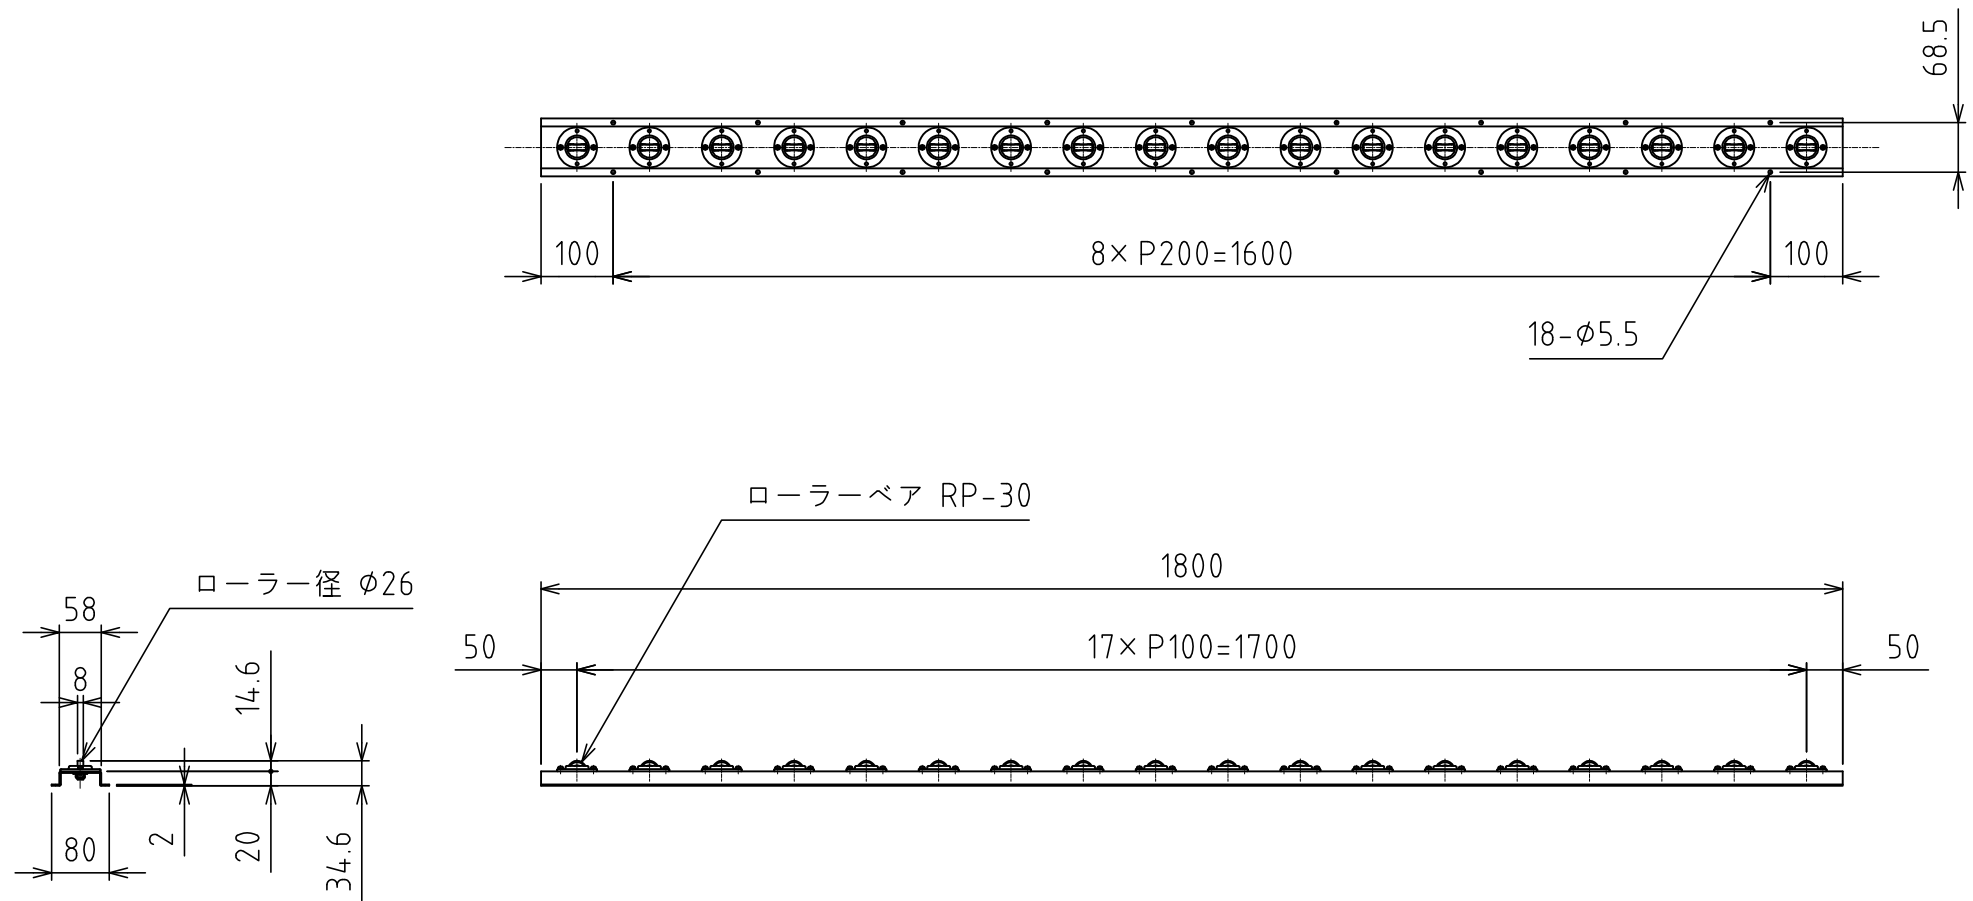

RU-P18

ローラーベア : RP-30 18個付
自重 : 4.1kg