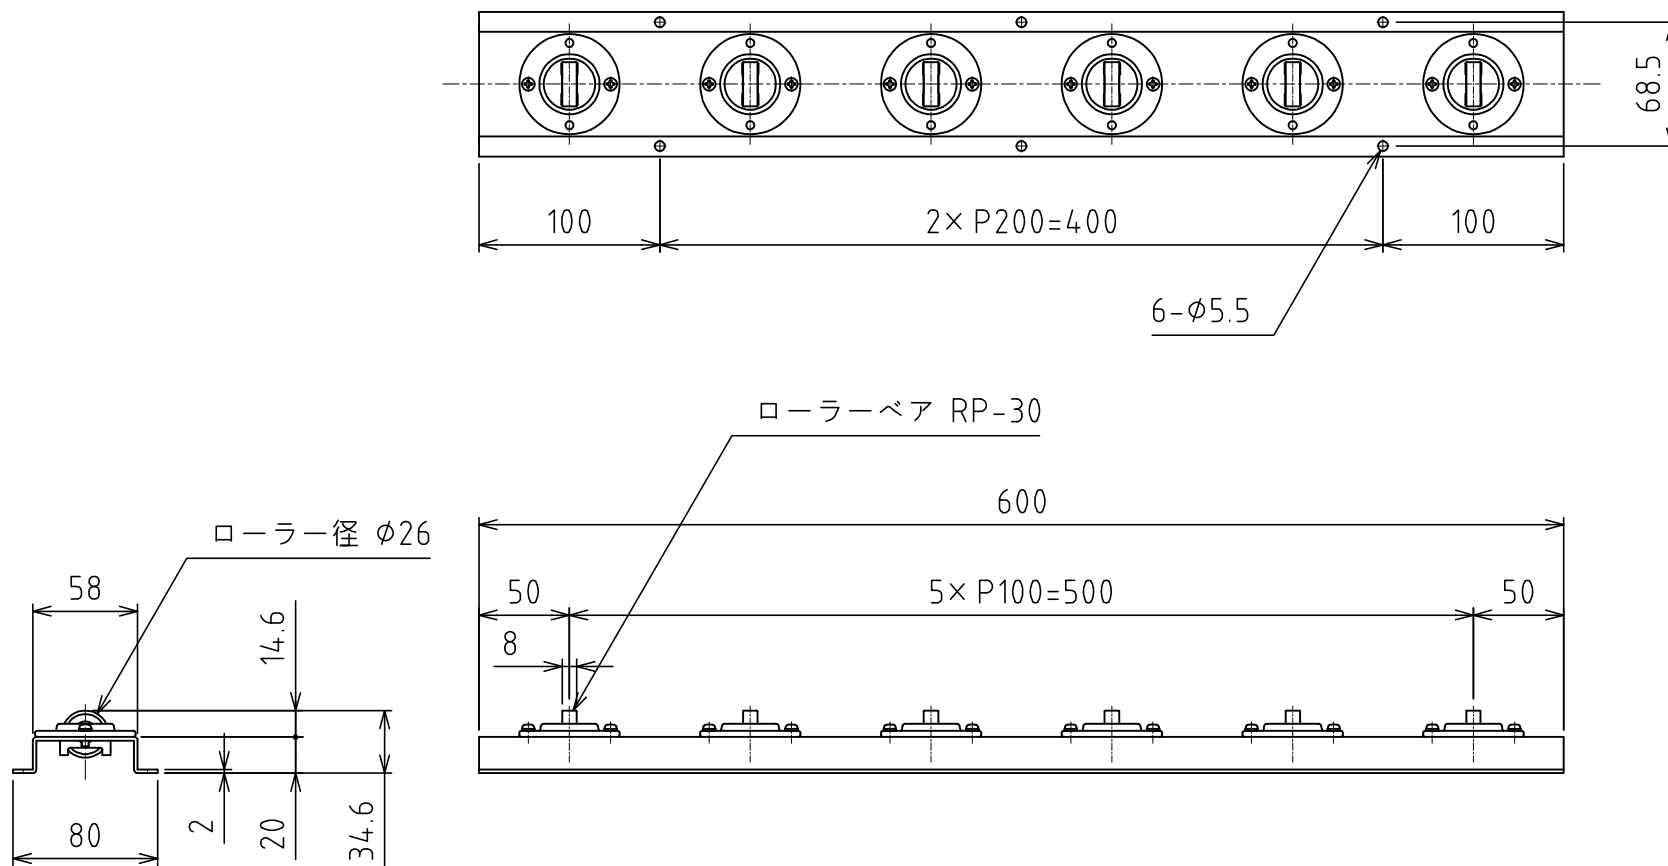

RU-P6-Pa

ローラーベア : RP-30 6個付 (並列配置)
自重 : 1.4kg