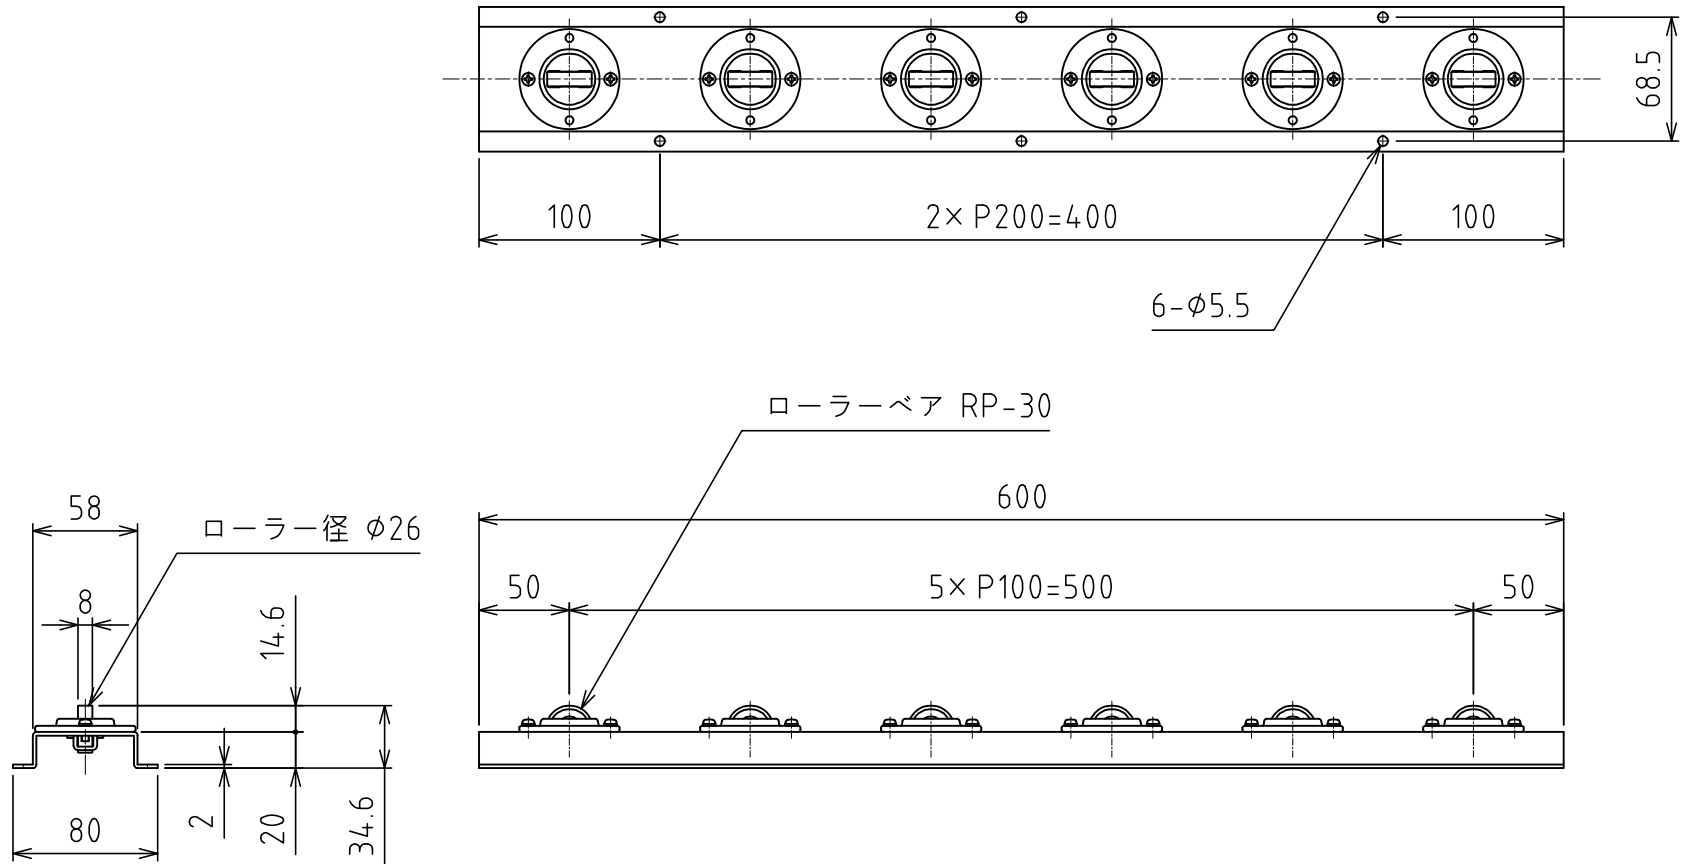

RU-P6

ローラーベア : RP-30 6個付
自重 : 1.4kg