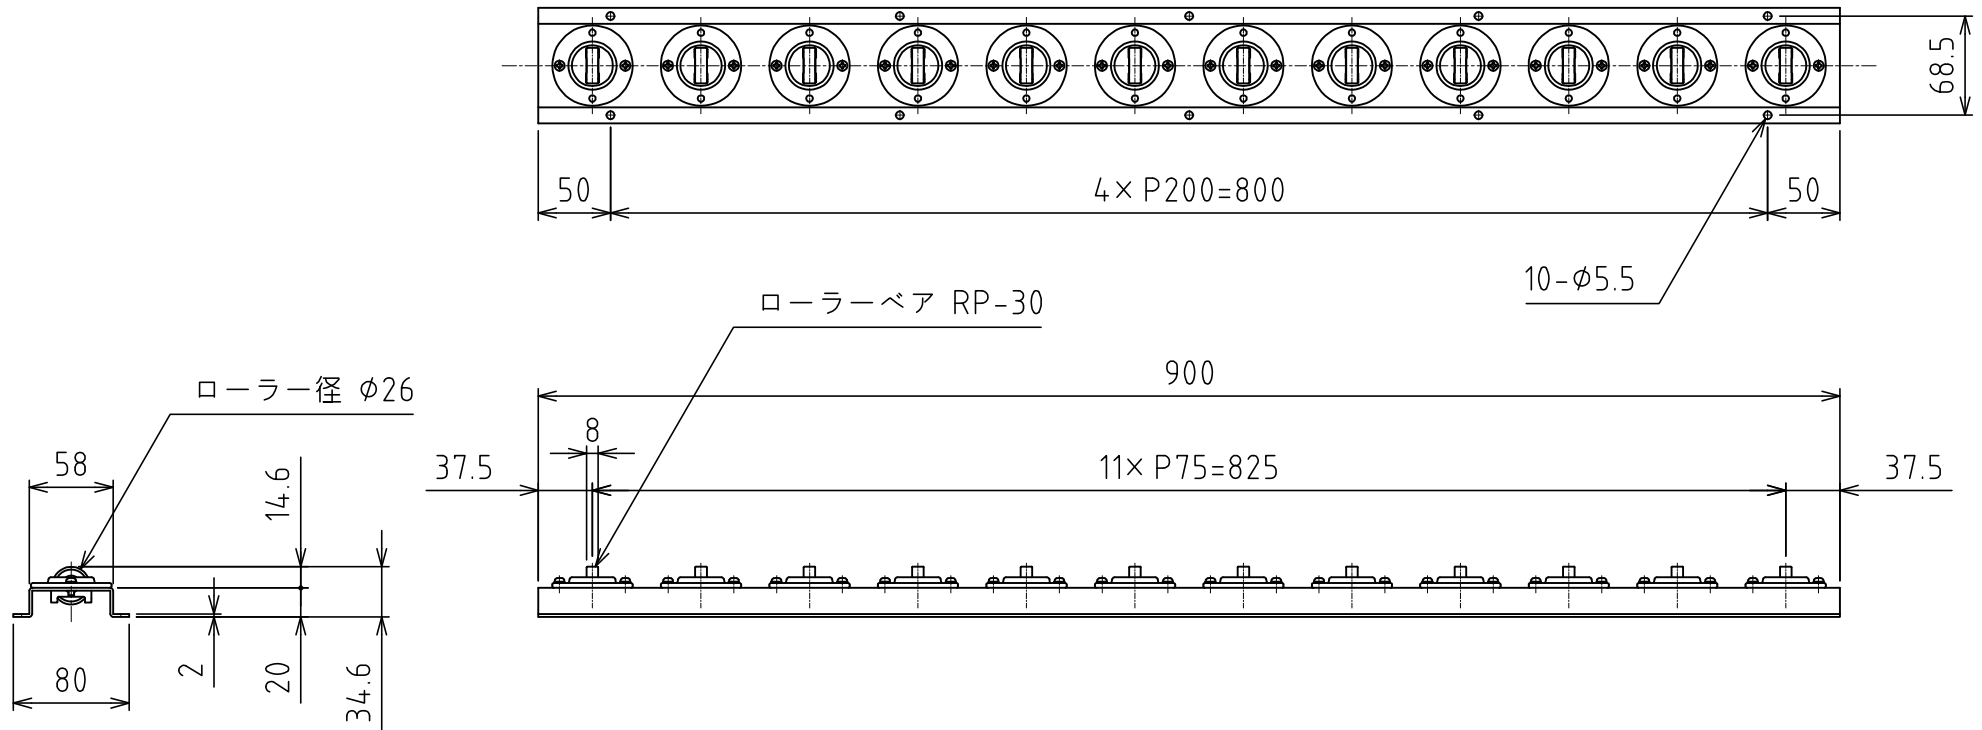

RU-P9-75-Pa

ローラーベア : RP-30 12個付 (並列配置)
自重 : 2.4kg