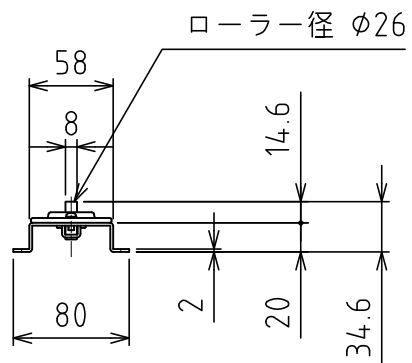

RU-P9-75

ローラーベア : RP-30 12個付
自重 : 2.4kg