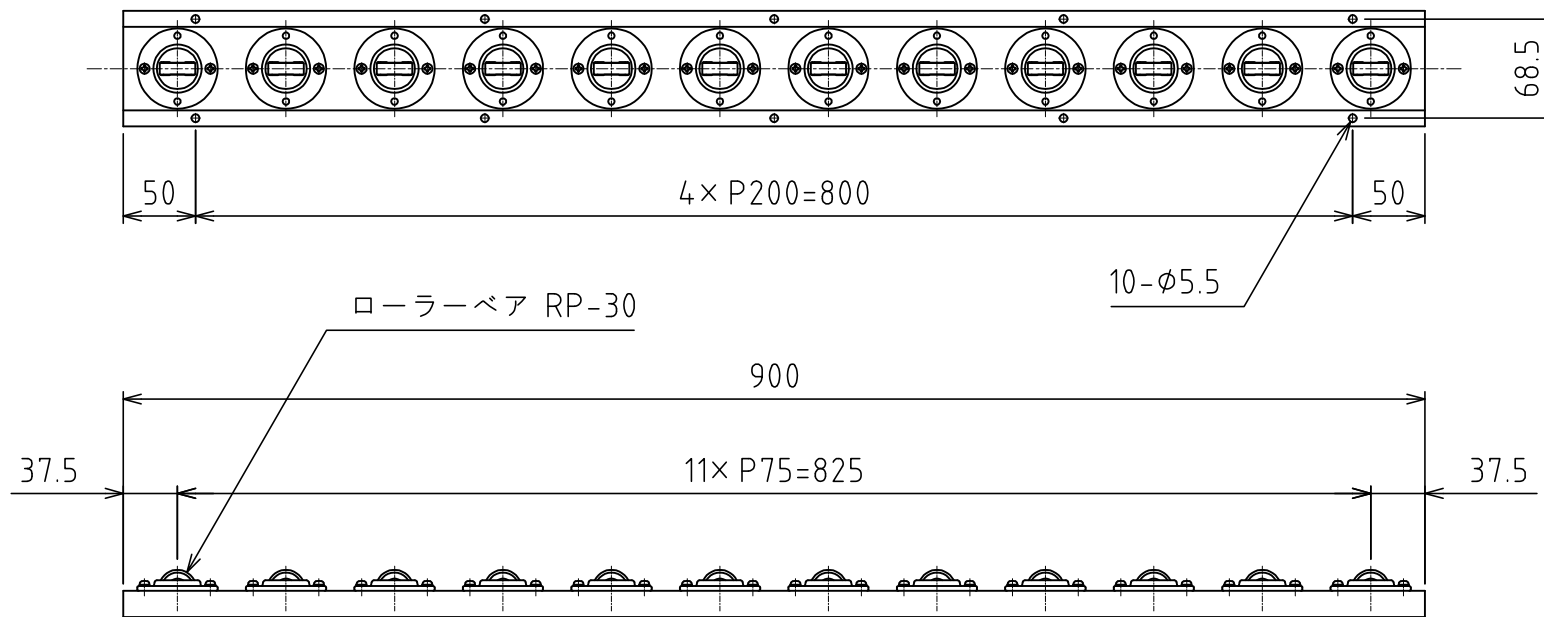

RU-P9-75

ローラーベア : RP-30 12個付
自重 : 2.4kg