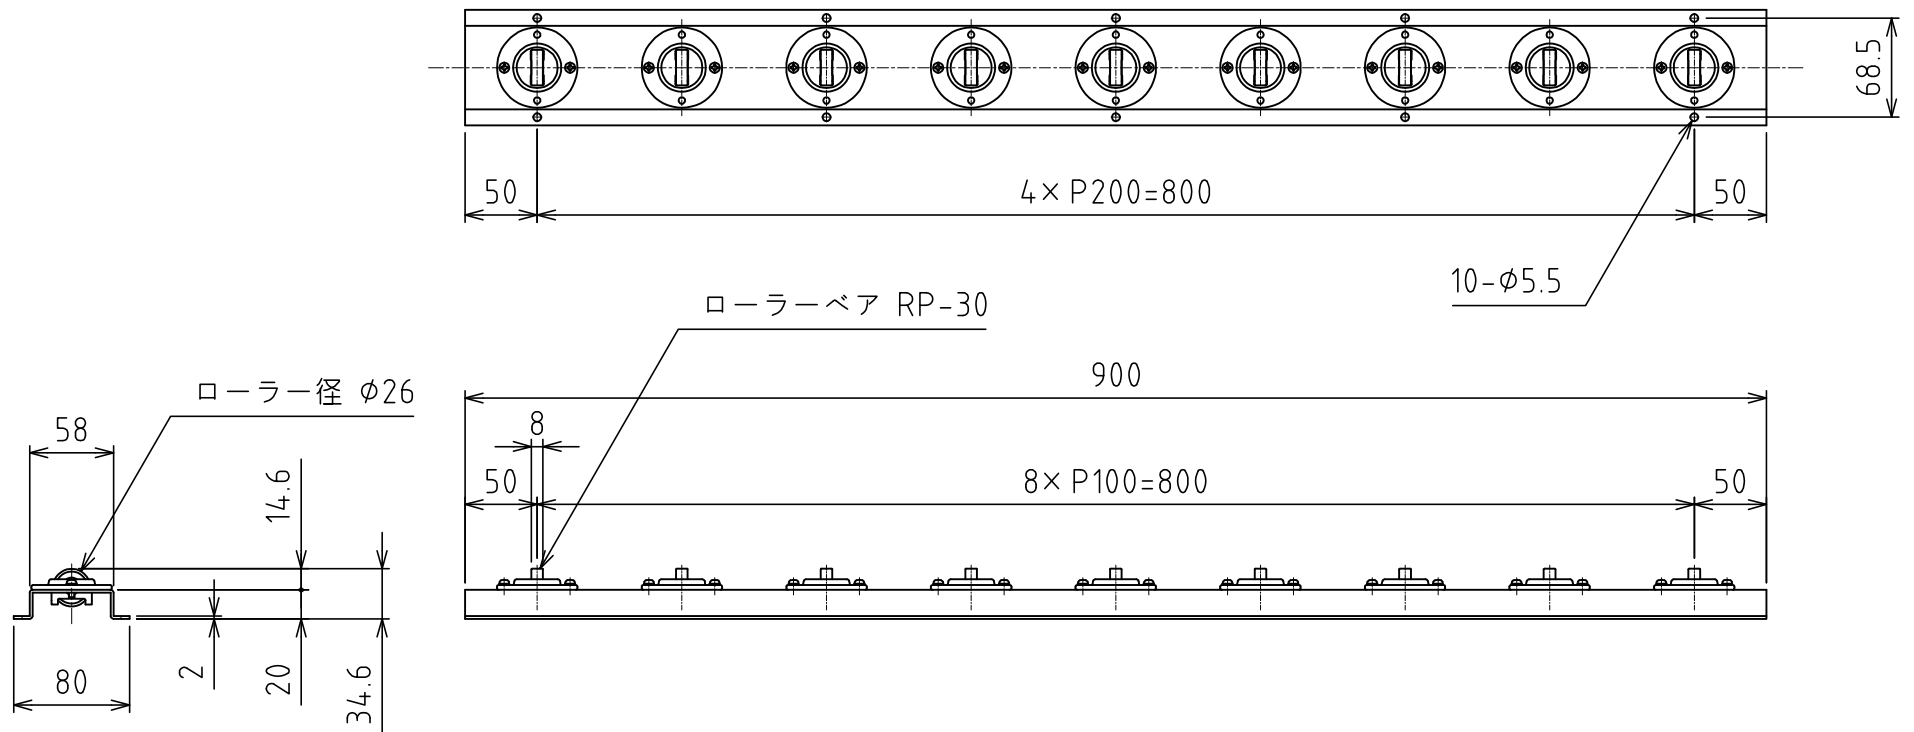

RU-P9-Pa

ローラーベア : RP-30 9個付 (並列配置)
自重 : 2.0kg