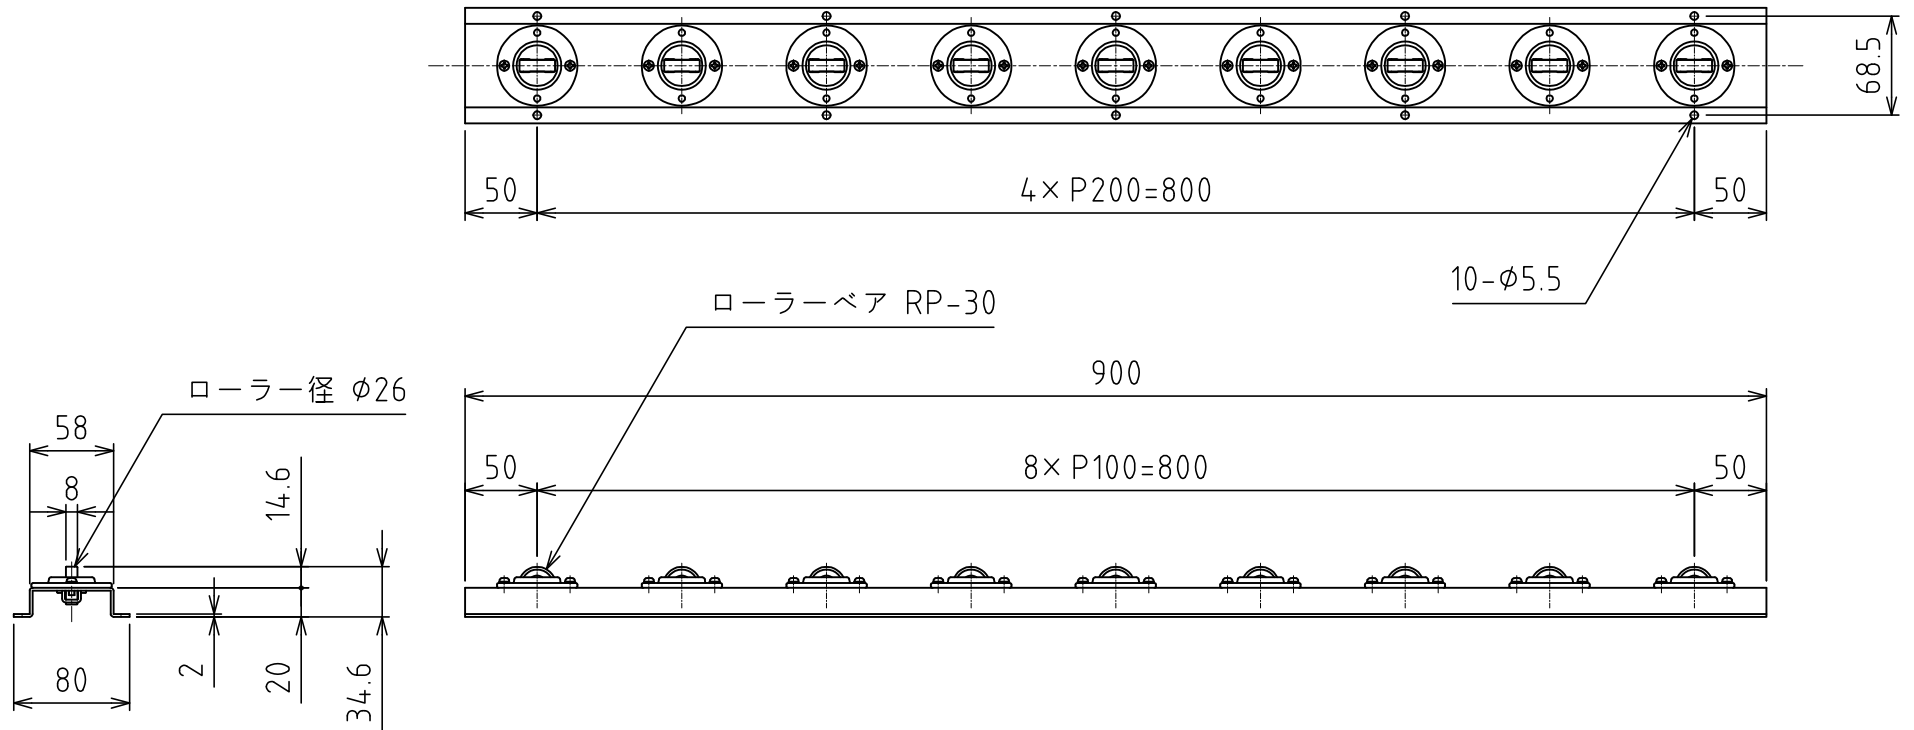

RU-P9

ローラーベア : RP-30 9個付
自重 : 2.0kg